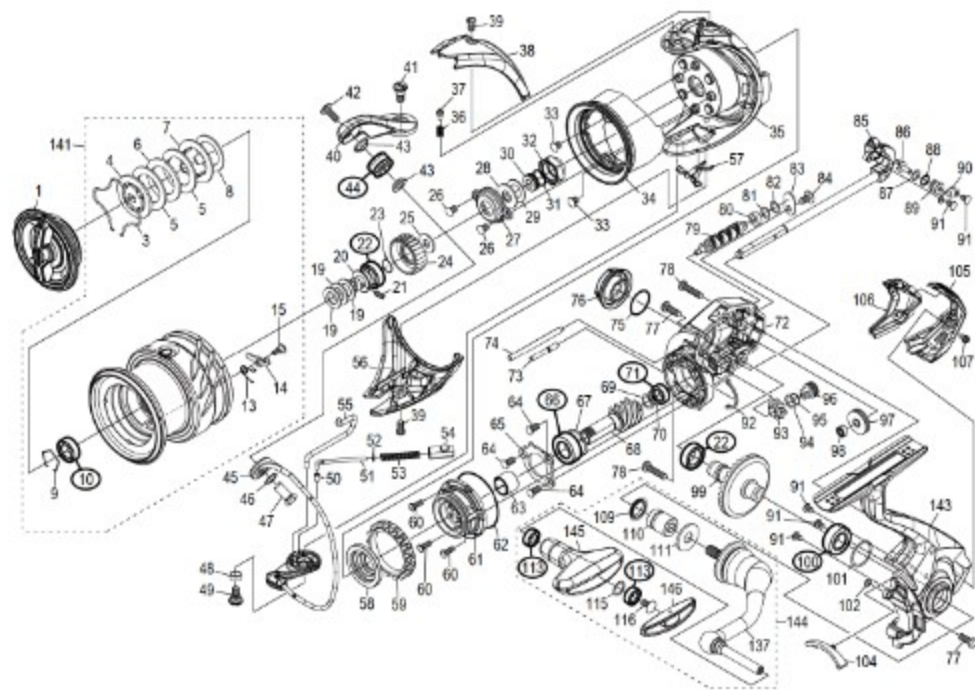

20 TWIN POWER C3000

本体価格(税別):44,000円

Product Code: 04140

※丸付き番号はベアリングを示します。

調整金型に関しては、必ずしも分解図中の表現と一致しない場合がございます。

分解の際はお客様の自己責任となりますことをご了承ください。